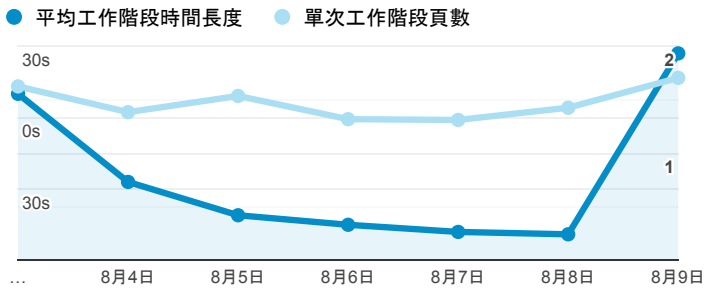

報表01_訪客

2020年8月3日 - 2020年8月9日

所有使用者
100.00% 個工作階段

平均造訪停留時間和單次造訪頁數

跳出率和平均造訪停留時間

造訪和不重複訪客

造訪和新造訪

造訪 (依裝置類別分組)