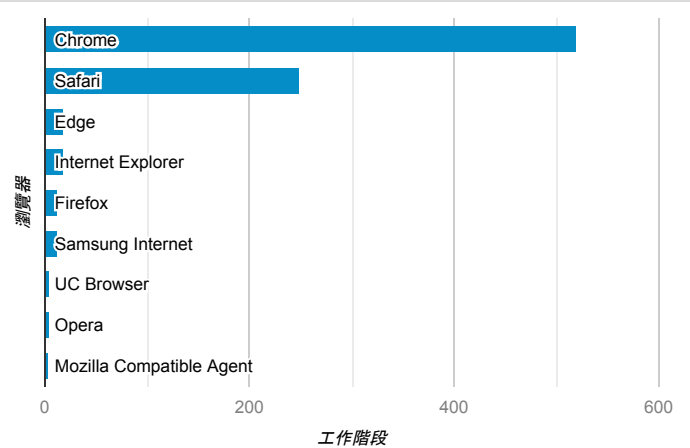

造訪 (依瀏覽器分組)