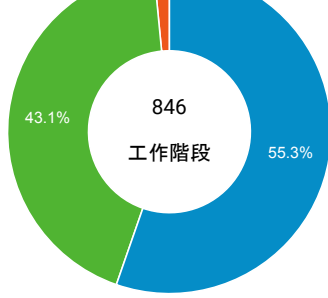

desktop mobile tablet

造訪地圖

造訪 (依瀏覽器分組)

造訪和新造訪率 (依行動裝置資訊分組)

造訪 (依語言分組)

語言 工作階段

zh-tw	735
en-us	43
zh-cn	18
en	12
ja	9
zh-hk	8
ja-jp	6
en-gb	4
zh	4
vi-vn	2