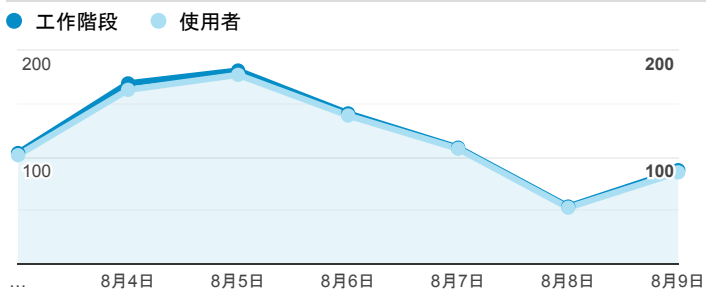

報表01_訪客

2020年8月3日 - 2020年8月9日

所有使用者
100.00% 個工作階段

平均造訪停留時間和單次造訪頁數

跳出率和平均造訪停留時間

造訪和不重複訪客

造訪和新造訪

造訪 (依裝置類別分組)