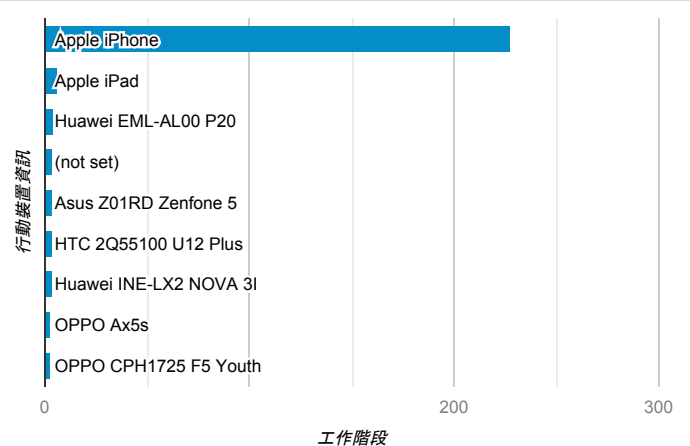

desktop mobile tablet

造訪地圖

造訪 (依瀏覽器分組)

造訪和新造訪率 (依行動裝置資訊分組)

造訪 (依語言分組)

語言 工作階段

zh-tw	735
en-us	43
zh-cn	18
en	12
ja	9
zh-hk	8
ja-jp	6
en-gb	4
zh	4
vi-vn	2