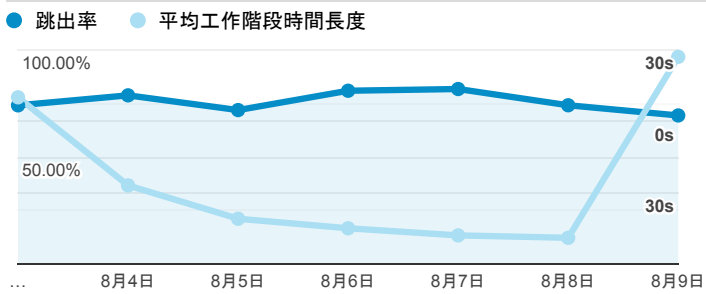

報表01_訪客

2020年8月3日 - 2020年8月9日

所有使用者
100.00% 個工作階段

平均造訪停留時間和單次造訪頁數

跳出率和平均造訪停留時間

造訪和不重複訪客

造訪和新造訪

造訪 (依裝置類別分組)