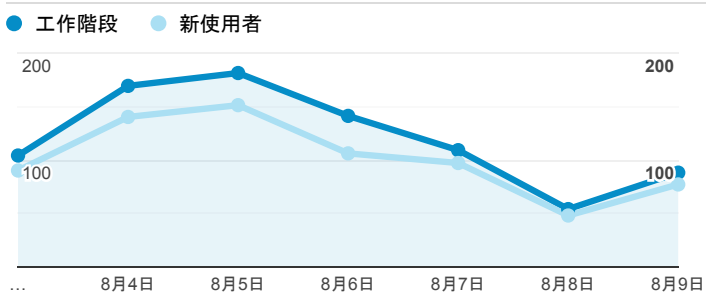

報表01_訪客

2020年8月3日 - 2020年8月9日

所有使用者
100.00% 個工作階段

平均造訪停留時間和單次造訪頁數

跳出率和平均造訪停留時間

造訪和不重複訪客

造訪和新造訪

造訪 (依裝置類別分組)