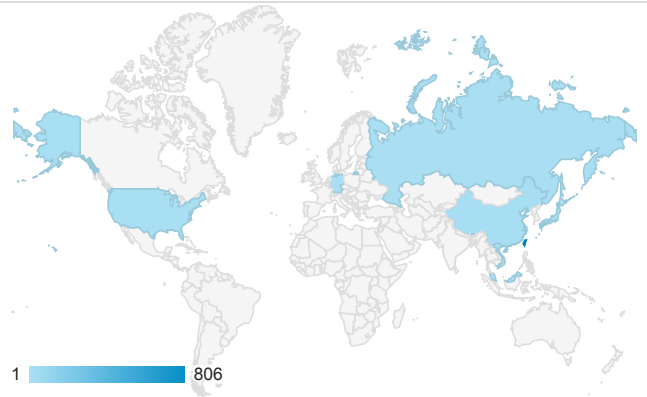

desktop mobile tablet

造訪地圖

造訪 (依瀏覽器分組)

造訪和新造訪率 (依行動裝置資訊分組)

造訪 (依語言分組)

語言 工作階段

zh-tw	735
en-us	43
zh-cn	18
en	12
ja	9
zh-hk	8
ja-jp	6
en-gb	4
zh	4
vi-vn	2